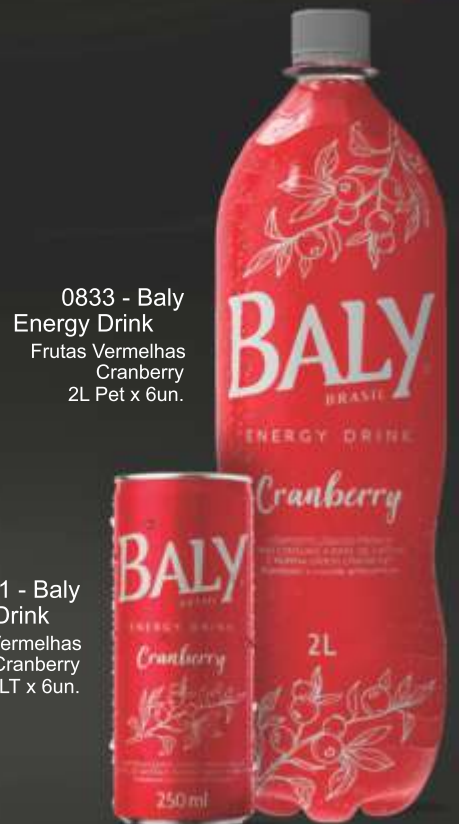

0833 - Baly
Energy Drink
Frutas Vermelhas
Cranberry
2L Pet x 6un.

0751 - Baly
Energy Drink
Frutas Vermelhas
Cranberry
250ml LT x 6un.